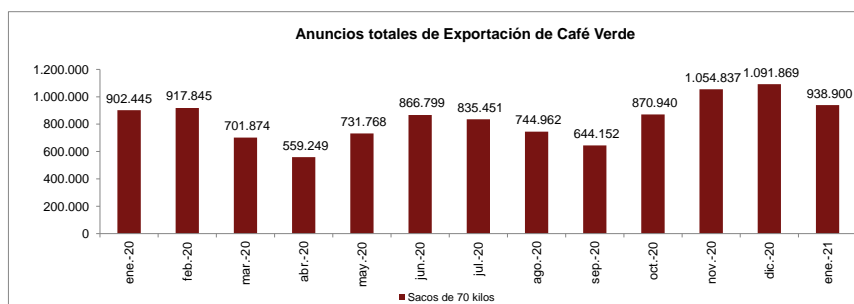

Exportador	Mes de Embarque febrero 2021
A Laumayer Y Compañía Exportadores Cafe Sas	22.085
Agronegocios Santa Clara Sas	11
Agropecuaria Farallones S.A.	1.100
Alexcafe S.A.S	1.405
Altamira Supremo S.A.S	2.495
Alvarez Rodriguez Luis Maria	730
Amarillo Cafe Sas	28
Amarillo Export Sas	4.317
Amatvio S.A.S.	191
Asociación Colombiana De Pequeños Caficultores Sas	550
Asociación Colombiana Para La Excelencia Del Café	1
Asociacion De Autoridades Del Consejo Territorial De Pueblos Indigena	103
Azahar Coffee Company S.A.S	395
Banca Exportadora S.A Banexport	4.272
Beneficio Bajareque Sur Sas	7.425
Bolaños Ortiz Carlos Andres	0
C. I. Lohas Beans S.A.S	2.367
C.I Inversiones Percol E.U	20
C.I. Colors Of Nature S.A.S.	307
Cafe Colsuaves S.A.S	1.520
Cafe De Santa Barbara S.A.S.	1.948
Cafe Devotion S.A.S.	33
Cafe Don Antonio Sas	198
Cafe Granja La Esperanza S.A. C.I.	4
Cafexport Sarl Sucursal Colombia	1.425
Campesino Coffee S.A.S.	285
Caravela Colombia S.A.S	5.156
Carcafe Ltda	76.378
Cata Cafe Export Sas	1.986
Cobia Global Commerce Sas	201
Cocora Agroindustrial Sas	331
Cofco International Colombia Sas	6.875
Coffee Connections S.A.S	5
Comercializadora Cumbres S.A.S	507
Comercializadora Sierra Verde Sas	475
Comercializadora Tierra Cafe S.A.S.	274
Compañía Cafetera La Meseta S.A.	90.793
Compañía Nacional Del Café S.A.S	11.455
Condor Specialty Coffee S.A.S	31.865
Cooperativa Central De Caficultores Del Huila Ltda	1.375
Cooperativa De Caficultores Del Cauca Ltda	275
Cooperativa De Caficultores Del Quindio	85
Cooperativa De Caficultores Del Sur Del Tolima Ltda Cafisur	1.100
Descafeinadora Colombiana S.A.S	275
Ecolsierra Export S.A.S	1.660
Empresa Coffeeland S.A.S	305
Epa Balvara S.A.S.	248
Expocafe S.A.	79.881
Expococasurca S.A. C.I.	210
Exportadora De Cafe Isabelita Sas	550
Exportadora Del Sumapaz Sas	50
F.F.T Colombia S.A.S	392
García & Aranda Asociados Sas	10
Gomez Mora S.A.	275
Grupo Tap S.A.S C.I.	1.925
Gualanday Traders Sas	1.100
Hacienda Cafetera La Pradera Sas	550
Hacienda Santa Elisa Sas	15
Inconexus S.A.S.	1.374
Industria Colombiana De Café S.A.S.	441
Innovacion Y Desarrollo Tecnológico Para El Agro Sas Zomac	100
Integra Trading Sas	1.925
Invercafe Cerritos Sociedad Por Acciones Simplificada	2.834
Inverproyectos Magna S.A.S	124
Ixtapa S.A.S.	14.250
Kawa Comercio Sostenible Sas	188
Lolo Coffee Group & Cia Sca	550
Louis Dreyfus Company Colombia S.A.	12.635
Manantiales Del Frontino Sas	90
Mastercol Trading Sas	1.538
Neuta Castro Carlos Andres	300
Olam Agro Colombia S.A.S	69.718
Open Plains Investments Sas	240
Osito Colombia Sas	316
Productos Y Servicios Lideres De Colombia Sas Proservicol Sas	276
Promotora Cafe De Altura Sas	899
R.C.F. Echeverri Castro S.A.S.	2.560
Racafe & Cia S.C.A.	86.449
Sab Colombia Coffee S.A.S	285
Sanmiguel Cia Colombiana Agricola S	285
Santa Marta Golden Sas	36
Se Origin S.A.S	2.220
Selecto Exportadores S.A.S.	411
Skn Caribecafe Sas	32.555
Sucafina Colombia S.A.S	53.040
Sucden Colombia Sas	57.100
Sunterra S.A.S.	1.120
The Green Collection Sas	208
Tmo Import Export Sas	922
Trillacoop Limitada	1.925
Trilladora Comercializadora Y Procesadora Colombiana De Cafe S.A.	297
Trilladora De Cafe Moreno Sas	825
Vertical Mill Sas	55
Villegas Y Cia. Sociedad En Comandi	3.275
Subtotal	721.162
FEDERACIÓN DE CAFETEROS	119.850
Total	841.012

Nota: Estos anuncios no son comparables con las exportaciones, teniendo en cuenta que las cantidades aquí registradas pueden ser exportadas dentro del mes de embarque correspondiente más seis meses. Resolución 001 de 2009, Comité Nacional de Cafeteros de Colombia