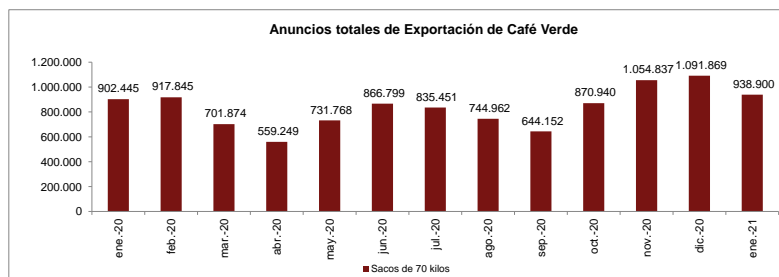

Exportador	Mes de Embarque febrero 2021
A Laumayer Y Compañía Exportadores Cafe Sas	27.550
Agronegocios Santa Clara Sas	22
Agropecuaria Farallones S.A.	1.100
Agropecuaria Prima Luna S.A.S	131
Alexcafe S.A.S	1.405
Altamira Supremo S.A.S	3.595
Alvarez Rodriguez Luis Maria	730
Amarella Cafe Sas	28
Amanillo Export Sas	4.317
Amativo S.A.S.	191
Asociacion Colombiana De Pequeños Caficultores Sas	550
Asociación Colombiana Para La Excelencia Del Café	1
Asociacion De Autoridades Del Consejo Territorial De Pueblos Indigenas	103
Azahar Coffee Company S.A.S	395
Banca Exportadora S.A Banexport	4.272
Beneficio Bajareque Sur Sas	7.425
Bolaños Ortiz Carlos Andres	0
C. I. Lohas Beans S.A.S	3.439
C.I Halovi S.A	14
C.I Inversiones Percol E.U	20
C.I. Colors Of Nature S.A.S.	307
Cafe Colsuaves S.A.S	1.520
Cafe De Santa Barbara S.A.S.	1.948
Cafe Devotion S.A.S.	41
Cafe Don Antonio Sas	198
Cafe Granja La Esperanza S.A. C.I.	232
Cafe Hacienda Casablanca Sas	71
Cafexport Sarl Sucursal Colombia	1.995
Campesino Coffee S.A.S.	285
Caravela Colombia S.A.S	6.157
Carcafe Ltda	76.529
Cata Cafe Export Sas	2.103
Cobia Global Commerce Sas	201
Cocora Agroindustrial Sas	331
Cofoco International Colombia Sas	6.875
Coffee Connections S.A.S	5
Comercializadora Cumbres S.A.S	507
Comercializadora Sierra Verde Sas	475
Comercializadora Tierra Cafe S.A.S.	274
Compañía Cafetera La Meseta S.A.	93.383
Compañía Nacional Del Café S.A.S	13.495
Condor Specialty Coffee S.A.S	52.115
Cooperativa Central De Caficultores Del Huila Ltda	2.475
Cooperativa De Caficultores Del Cauca Ltda	275
Cooperativa De Caficultores Del Quindío	85
Cooperativa De Caficultores Del Sur Del Tolima Ltda Cafisur	1.100
Cooperativa Departamental De Caficultores Del Huila Ltd	1.141
Cooperativa Multiactiva Cuatro Vientos Coffee Huila	275
Descafeinadora Colombiana S.A.S	275
D'Origen S.A.S	328
Ecolsierra Export S.A.S	1.935
El Laboratorio De Café S.A.S.	8
Empresa Coffeeland S.A.S	305
Epa Balvara S.A.S.	248
Expocafe S.A.	79.881
Expococurca S.A. C.I.	210
Exportadora De Cafe Isabelita Sas	825
Exportadora Del Sumapaz Sas	50
F.F.T Colombia S.A.S	392
Forest Coffee Sas	198
Garcia & Aranda Asociados Sas	10
Gomez Mora S.A.	275
Grupo Tap S.A.S C.I.	2.210
Gualanday Traders Sas	1.925
Hacienda Cafetera La Pradera Sas	682
Hacienda Santa Elisa Sas	15
Inconex S.A.S.	1.924
Industria Colombiana De Café S.A.S.	441
Innovacion Y Desarrollo Tecnológico Para El Agro Sas Zomac	100
Integra Trading Sas	2.750
Invercafe Cerritos Sociedad Por Acciones Simplificada	3.885
Inverproyectos Magna S.A.S	124
Ixtapa S.A.S.	14.250
Kawa Comercio Sostenible Sas	188
Lolo Coffee Group & Cia Sca	550
Louis Dreyfus Company Colombia S.A.	19.916
Manantiales Del Frontino Sas	90
Mastercol Trading Sas	1.813
Mina Ricca S.A.S	275
Nestia Castro Carlos Andres	300
Olam Agro Colombia S.A.S	70.279
Open Plains Investments Sas	240
Oro Molido S.A.	275
Osito Colombia Sas	660
Promotora Cafe De Altura Sas	899
Proservicol	276
R.C.F. Echeverri Castro S.A.S.	2.560
Racafe & Cia S.C.A.	89.514
Sab Colombia Coffee S.A.S	285
Sarmiguel Cia Colombiana Agrícola S	285
Santa Marta Golden Sas	96
Se Origin S.A.S	3.595
Selecto Exportadores S.A.S.	411
Skn Caribecafe Sas	37.705
Sucafina Colombia S.A.S	73.412
Sudcen Colombia Sas	78.325
Sunterra S.A.S.	1.120
The Green Collection Sas	208
Tmo Import Export Sas	922
Trilacoop Limitada	1.925
Trilladora Comercializadora Y Procesadora Colombiana De Cafe S.A.	336
Trilladora De Cafe Moreno Sas	1.100
Vertical Coffee Co Sas	55
Villegas Y Cia. Sociedad En Comandi	4.775
Subtotal	825.239
FEDERACIÓN DE CAFETEROS	159.836
Total	985.075